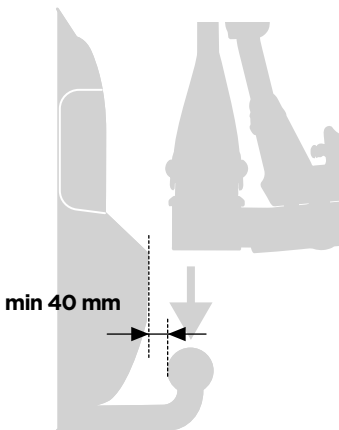

**ZH (CN)** 拖杆安装式托架

**ZH (TW)** 拖桿式自行車架

**JA** トウバーマウント型サイクルキャリア

**KO** 투우바 장착 자전거 캐리어

**TH** ครกยึดจับจักรยานแบบติดตั้งกับอุปกรณ์ลากพ่วงท้ายรถ

**MS** Gárier tar-roti immuntat b'virga għall-irmonkar

**CITY CRASH**  
Complies with ISO norm

**i**

**D.1**

Aluminium  
or GGG40

min 40 mm

22-80 mm

**Carbon Frame**

**Thule Carbon Frame Protector**  
984

ok