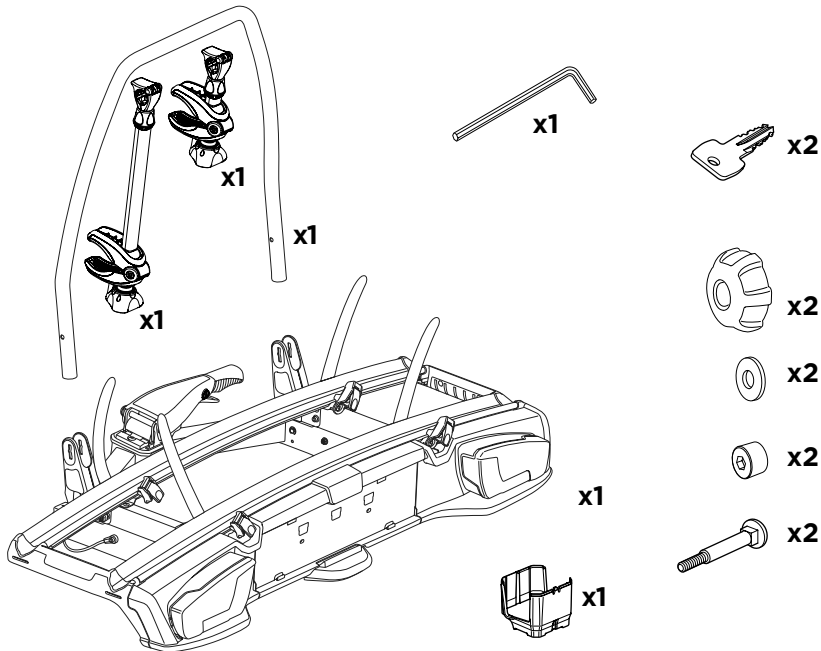

**ZH (CN)** 拖杆安装式托架

**ZH (TW)** 拖桿式自行車架

**JA** トウバーマウント型サイクルキャリア

**KO** 투우바 장착 자전거 캐리어

**TH** ครกยึดจับจักรยานแบบติดตั้งกับอุปกรณ์ลากพ่วงท้ายรถ

**MS** Gárier tar-roti immuntat b'virga għall-irmonkar

**CITY CRASH**  
Complies with ISO norm