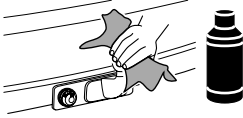

i

D.1

Aluminium
or GGG40