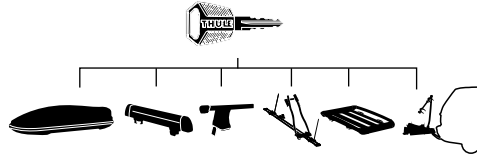

EN Accessories
FR Accessoires
ES Accesorios
DE Zubehör
NL Accessoires
PT Acessórios
IT Accessori
SV Tillbehör
DK Tilbehør

NO Tilbehør
FI Lisävarusteet
IS Aukabúnaður
ET Lisavarustus
LV Piederumi
LT Priedai
RU Аксессуары
UK Аксесуари
PL Akcesoria

CS Doplnky
HU Tartozékok
RO Accesorii
SK Príslušenstvo
SL Dodatki
BG Принадлежности
HR Dodaci
EL Εξαρτήματα
TR Aksesuarlar

MT Accessorji
אביזרים HE
ملحقات AR
附件 ZH (CN)
配件 ZH (TW)
アクセサリー JA
액세서리 KO
อุปกรณ์เสริม TH
Aksesori MS

Thule One-Key System

450400 (x4)

450600 (x6)

450800 (x8)

451200 (x12)

451600 (x16)