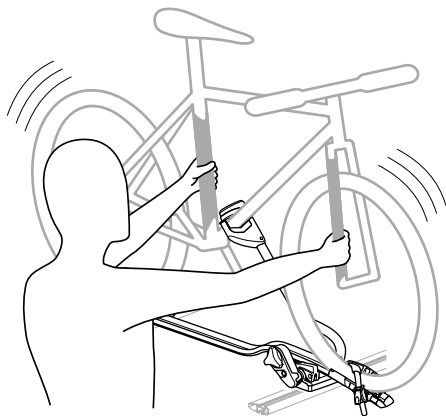

i

A

B

C

i

- EN** Left-hand fitting
FR Montage côté gauche
ES Montaje a izquierda
DE Montage links
NL Montage aan de linker kant
PT Montagem do lado esquerdo
IT Montaggio a sinistra
SV Vänstermonterad
DK Venstremontering
NO Venstremontering
FI Asennus vasemmalle
IS Festing vinstra megin
ET Vasakpoolne kinnitamine
LV Kreisais stiprinājums
LT Kairysis pritvirtinimas
RU Установка на левую сторону