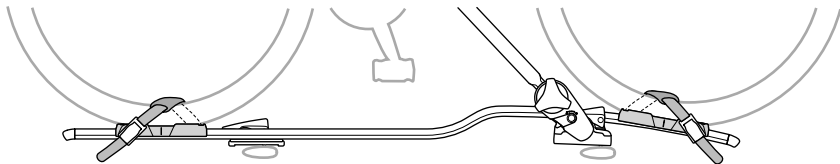

10

∅ 22-80 mm

Max
80x100 mm

11

12

A

B

C

i

A

B

C

i

- EN** Left-hand fitting
FR Montage côté gauche
ES Montaje a izquierda
DE Montage links
NL Montage aan de linker kant
PT Montagem do lado esquerdo
IT Montaggio a sinistra
SV Vänstermonterad
DK Venstremontering
NO Venstremontering
FI Asennus vasemmalle
IS Festing vinstra megin
ET Vasakpoolne kinnitamine
LV Kreisais stiprinājums
LT Kairysis pritvirtinimas
RU Установка на левую сторону