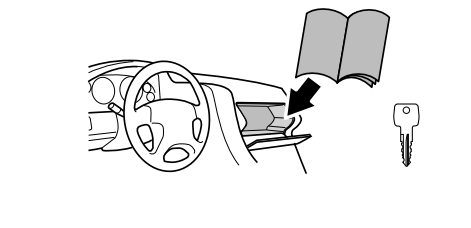

4.2 kg

= Max 20 kg

Carbon Frame

Thule Carbon Frame Protector
984