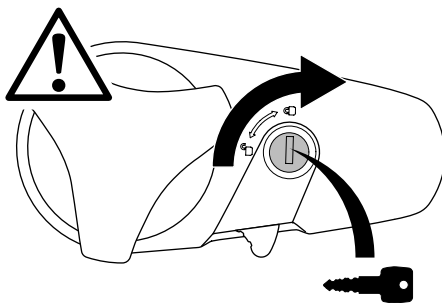

10

∅ 22-80 mm

Max
80x100 mm

11

12

A

B

C

i

A

B

C

i

- EN** Left-hand fitting
FR Montage côté gauche
ES Montaje a izquierda
DE Montage links
NL Montage aan de linker kant
PT Montagem do lado esquerdo
IT Montaggio a sinistra
SV Vänstermonterad
DK Venstremontering
NO Venstremontering
FI Asennus vasemmalle
IS Festing vinstra megin
ET Vasakpoolne kinnitamine
LV Kreisais stiprinājums
LT Kairysis pritvirtinimas
RU Установка на левую сторону