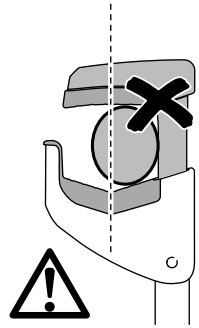

10

∅ 22-80 mm

Max
80x100 mm

11

12

A

B

C

i

A

B

C

i

- EN** Left-hand fitting
FR Montage côté gauche
ES Montaje a izquierda
DE Montage links
NL Montage aan de linker kant
PT Montagem do lado esquerdo
IT Montaggio a sinistra
SV Vänstermonterad
DK Venstremontering
NO Venstremontering
FI Asennus vasemmalle
IS Festing vinstra megin
ET Vasakpoolne kinnitamine
LV Kreisais stiprinājums
LT Kairysis pritvirtinimas
RU Установка на левую сторону