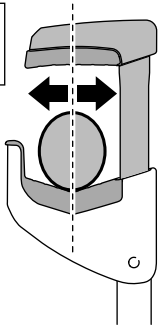

10

∅ 22-80 mm

Max
80x100 mm

11

12

A

B

C

i

A

B

C

i

- EN** Left-hand fitting
FR Montage côté gauche
ES Montaje a izquierda
DE Montage links
NL Montage aan de linker kant
PT Montagem do lado esquerdo
IT Montaggio a sinistra
SV Vänstermonterad
DK Venstremontering
NO Venstremontering
FI Asennus vasemmalle
IS Festing vinstra megin
ET Vasakpoolne kinnitamine
LV Kreisais stiprinājums
LT Kairysis pritvirtinimas
RU Установка на левую сторону