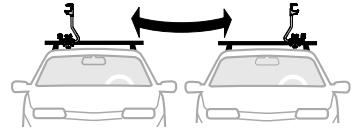

i

1. **EN** Left-hand fitting
   FR Montage côté gauche
   ES Montaje a izquierda
   DE Montage links
   NL Montage aan de linker kant
   PT Montagem do lado esquerdo
   IT Montaggio a sinistra
   SV Vänstermonterad
   DK Venstremontering
   NO Venstremontering
   FI Asennus vasemmalle
   IS Festing vinstra megin
   ET Vasakpoolne kinnitamine
   LV Kreisais stiprinājums
   LT Kairysis pritvirtinimas
   RU Установка на левую сторону

1. **UK** Установка на ліву сторону
   PL Montaż z lewej
   CS Montáž z levé strany
   HU Bal oldalról szerelhető
   RO Montare pe partea stângă
   SK Montáž na ľavej strane
   SL Pritrjevanje z leve strani
   BG Монтаж отляво
   HR Montaža s lijeve strane
   EL Τοποθέτηση αριστερά
   TR Sol elle montaj
   MT Pemasangan kidal

התקנה שמאלית **HE**
التركيب في الجانب الأيسر **AR**

1. **ZH (CN)** 从左侧安装
   ZH (TW) 左側安裝
   JA 左手装着
   KO 왼손 장착
   TH ตัวยึดด้านซ้ายมือ
   MS Twafhñil bl-id ix-xellugija

A