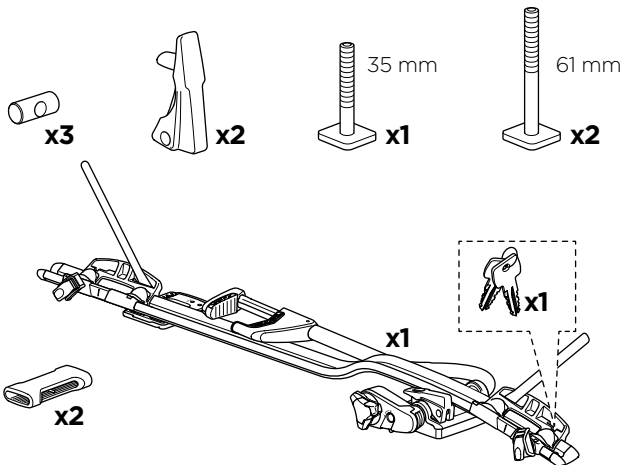

1. **EN** Roof-mounted bike carrier
   FR Porte-vélo sur le toit
   ES Portabicicletas de techo
   DE Dachfahrradträger
   NL Fietsdrager voor op het dak
   PT Suporte para bicicleta para teto
   IT Portabici da installare sul tetto
   SV Takmonterad cykelhållare
   DK Tagmonteret cykelholder
   NO Takmonterte lasteholdere
   FI Katolle asennettava polkupyöräteline
   IS Hjólágrind á þak
   ET Katusele paigaldatav jalgrattahoidik
   LV Uz jumta uzstādāms velosipēdu turētājs
   LT Ant stogo tvirtinami dviračių laikikliai
   RU Устанавливаемое на крыше крепление для велосипедов
   UK Багажник для велосипедів, що монтується на даху
   PL Bagażnik rowerowy montowany na dachu
   CS Nosič jízdních kol s montáží na střechu
   HU Tetőre szerelhető kerékpártartó
   RO Suport pentru biciclete montat pe pavilion
   SK Nosič bicyklov s montážou na strechu
   SL Nosilec za kolesa

1. **BG** Покривен багажник за велосипеди
   HR Krovni nosač bicikla
   EL Σχάρα ποδηλάτου οροφής
   TR Araç üstüne bağlanan bisiklet taşıyıcı
   MT Pembawa basikal yang dipasang pada bar bumbung
   HE מנשא אופניים המורכב על גגון רכב
   AR حامل الدراجة للتثبيت على السقف

1. **ZH (CN)** 顶置自行车架
   ZH (TW) 車頂自行車架
   JA ルーフマウント型サイクルキャリア
   KO 지붕 장착 자전거 캐리어
   TH โครงยึดจับจักรยานแบบติดตั้งบนหลังคา
   MS Gari tar-roti mmuntat fuq is-saqaf

CITY CRASH
Complies with ISO norm