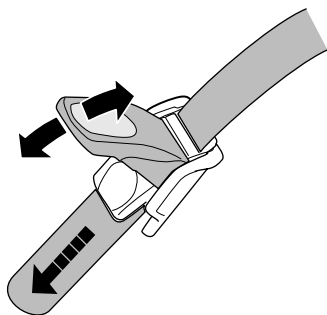

10

∅ 22-80 mm

Max
80x100 mm

11

12

A

B

C

i

A

B

C

i

- EN** Left-hand fitting
FR Montage côté gauche
ES Montaje a izquierda
DE Montage links
NL Montage aan de linker kant
PT Montagem do lado esquerdo
IT Montaggio a sinistra
SV Vänstermonterad
DK Venstremontering
NO Venstremontering
FI Asennus vasemmalle
IS Festing vinstra megin
ET Vasakpoolne kinnitamine
LV Kreisais stiprinājums
LT Kairysis pritvirtinimas
RU Установка на левую сторону