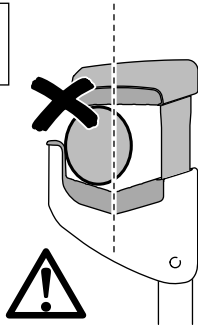

10

∅ 22-80 mm

Max
80x100 mm

11

12

A

B

C

i

A

B

C

i

- EN** Left-hand fitting
FR Montage côté gauche
ES Montaje a izquierda
DE Montage links
NL Montage aan de linker kant
PT Montagem do lado esquerdo
IT Montaggio a sinistra
SV Vänstermonterad
DK Venstremontering
NO Venstremontering
FI Asennus vasemmalle
IS Festing vinstra megin
ET Vasakpoolne kinnitamine
LV Kreisais stiprinājums
LT Kairysis pritvirtinimas
RU Установка на левую сторону