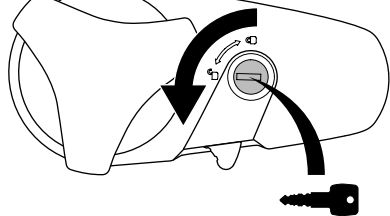

10

∅ 22-80 mm

Max
80x100 mm

11

12

A

B

C

i

A

B

C

i

- EN** Left-hand fitting
FR Montage côté gauche
ES Montaje a izquierda
DE Montage links
NL Montage aan de linker kant
PT Montagem do lado esquerdo
IT Montaggio a sinistra
SV Vänstermonterad
DK Venstremontering
NO Venstremontering
FI Asennus vasemmalle
IS Festing vinstra megin
ET Vasakpoolne kinnitamine
LV Kreisais stiprinājums
LT Kairysis pritvirtinimas
RU Установка на левую сторону