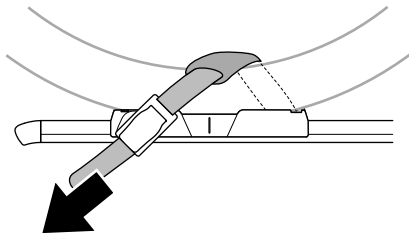

10

∅ 22-80 mm

Max
80x100 mm

11

12

A

B

C

i

A

B

C

i

- EN** Left-hand fitting
FR Montage côté gauche
ES Montaje a izquierda
DE Montage links
NL Montage aan de linker kant
PT Montagem do lado esquerdo
IT Montaggio a sinistra
SV Vänstermonterad
DK Venstremontering
NO Venstremontering
FI Asennus vasemmalle
IS Festing vinstra megin
ET Vasakpoolne kinnitamine
LV Kreisais stiprinājums
LT Kairysis pritvirtinimas
RU Установка на левую сторону