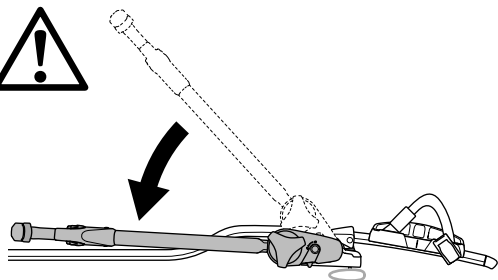

i

A

B

C

i

- EN** Left-hand fitting
FR Montage côté gauche
ES Montaje a izquierda
DE Montage links
NL Montage aan de linker kant
PT Montagem do lado esquerdo
IT Montaggio a sinistra
SV Vänstermonterad
DK Venstremontering
NO Venstremontering
FI Asennus vasemmalle
IS Festing vinstra megin
ET Vasakpoolne kinnitamine
LV Kreisais stiprinājums
LT Kairysis pritvirtinimas
RU Установка на левую сторону

- UK** Установка на ліву сторону
PL Montaż z lewej
CS Montáž z levé strany
HU Bal oldalról szerelhető
RO Montare pe partea stângă
SK Montáž na ľavej strane
SL Pritrjevanje z leve strani
BG Монтаж отляво
HR Montaža s lijeve strane
EL Τοποθέτηση αριστερά
TR Sol elle montaj
MT Pemasangan kidal