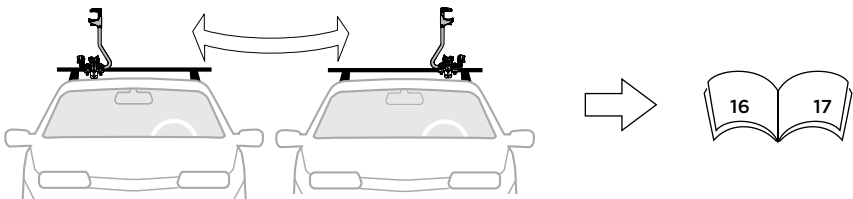

= Max 20 kg

Carbon Frame

Thule Carbon Frame Protector
984

**Thule ProRide 598
Fit Table**

i

- EN** Only a few turns
- FR** Quelques tours uniquement
- ES** Sólo algunas vueltas
- DE** Nur wenige Umdrehungen
- NL** Slechts enkele slagen
- PT** Apenas algumas voltas
- IT** Solo qualche giro
- SV** Endast några varv
- DK** Kun nogle få omgange
- NO** Bare noen få omdreininger
- FI** Vain muutama kierros
- IS** Aðeins nokkrir snúningar
- ET** Ainult mõni pööre
- LV** Tikai dažī apgriezieni
- LT** Tik keli pasukimai