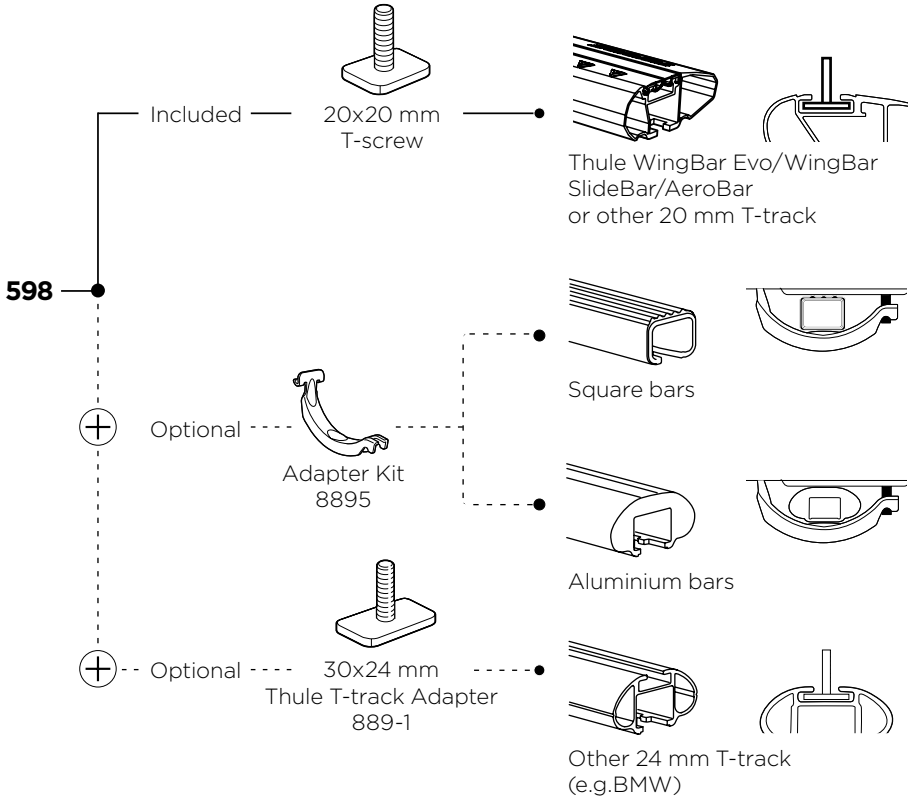

= Max 20 kg

Carbon Frame

Thule Carbon Frame Protector
984

**Thule ProRide 598
Fit Table**

i

- EN** Only a few turns
- FR** Quelques tours uniquement
- ES** Sólo algunas vueltas
- DE** Nur wenige Umdrehungen
- NL** Slechts enkele slagen
- PT** Apenas algumas voltas
- IT** Solo qualche giro
- SV** Endast några varv
- DK** Kun nogle få omgange
- NO** Bare noen få omdreininger
- FI** Vain muutama kierros
- IS** Aðeins nokkrir snúningar
- ET** Ainult mõni pööre
- LV** Tikai dažī apgriezieni
- LT** Tik keli pasukimai