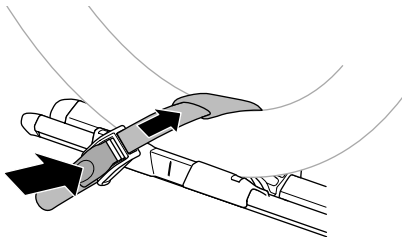

10

∅ 22-80 mm

Max
80x100 mm

11

12

A

B

C

i

A

B

C

i

- EN** Left-hand fitting
FR Montage côté gauche
ES Montaje a izquierda
DE Montage links
NL Montage aan de linker kant
PT Montagem do lado esquerdo
IT Montaggio a sinistra
SV Vänstermonterad
DK Venstremontering
NO Venstremontering
FI Asennus vasemmalle
IS Festing vinstra megin
ET Vasakpoolne kinnitamine
LV Kreisais stiprinājums
LT Kairysis pritvirtinimas
RU Установка на левую сторону