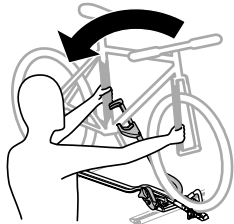

i

A

B

C

i

- EN** Left-hand fitting
FR Montage côté gauche
ES Montaje a izquierda
DE Montage links
NL Montage aan de linker kant
PT Montagem do lado esquerdo
IT Montaggio a sinistra
SV Vänstermonterad
DK Venstremontering
NO Venstremontering
FI Asennus vasemmalle
IS Festing vinstra megin
ET Vasakpoolne kinnitamine
LV Kreisais stiprinājums
LT Kairysis pritvirtinimas
RU Установка на левую сторону