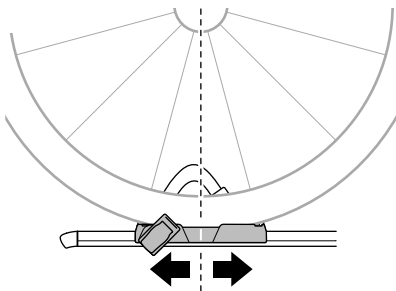

10

∅ 22-80 mm

Max
80x100 mm

11

12

A

B

C

i

A

B

C

i

- EN** Left-hand fitting
FR Montage côté gauche
ES Montaje a izquierda
DE Montage links
NL Montage aan de linker kant
PT Montagem do lado esquerdo
IT Montaggio a sinistra
SV Vänstermonterad
DK Venstremontering
NO Venstremontering
FI Asennus vasemmalle
IS Festing vinstra megin
ET Vasakpoolne kinnitamine
LV Kreisais stiprinājums
LT Kairysis pritvirtinimas
RU Установка на левую сторону