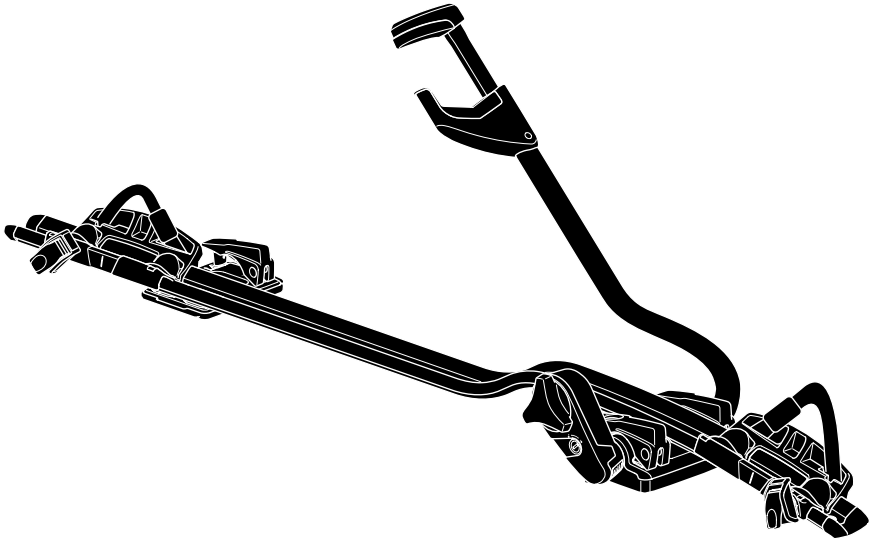

THULE[®]
SWEDEN

› Instructions

Thule ProRide
598001, 598002

- EN** Roof-mounted bike carrier
FR Porte-vélo sur le toit
ES Portabicicletas de techo
DE Dachfahrradträger
NL Fietsdrager voor op het dak
PT Suporte para bicicleta para teto
IT Portabici da installare sul tetto
SV Takmonterad cykelhållare
DK Tagmonteret cykelholder
NO Takmonterte lasteholdere
FI Katolle asennettava polkupyöräteline
IS Hjólágrind á þak
ET Katusele paigaldatav jalgrattahoidik
LV Uz jumta uzstādāms velosipēdu turētājs
LT Ant stogo tvirtinami dviračių laikikliai
RU Устанавливаемое на крыше крепление для велосипедов
UK Багажник для велосипедів, що монтується на даху
PL Bagażnik rowerowy montowany na dachu
CS Nosič jízdních kol s montáží na střechu
HU Tetőre szerelhető kerékpártartó
RO Suport pentru biciclete montat pe pavilion
SK Nosič bicyklov s montážou na strechu
SL Nosilec za kolesa

- BG** Покривен багажник за велосипеди
HR Krovni nosač bicikla
EL Σχάρα ποδηλάτου οροφής
TR Araç üstüne bağlanan bisiklet taşıyıcı
MT Pembawa basikal yang dipasang pada bar bumbung
HE מנשא אופניים המורכב על גגון רכב
AR حامل الدراجة للتثبيت على السقف

- ZH (CN)** 顶置自行车架
ZH (TW) 車頂自行車架
JA ルーフマウント型サイクルキャリア
KO 지붕 장착 자전거 캐리어
TH โครงยึดจับจักรยานแบบติดตั้งบนหลังคา
MS Gari tar-roti mmuntat fuq is-saqaf

CITY CRASH
Complies with ISO norm

Thule Adapter Kit
8895 (optional)