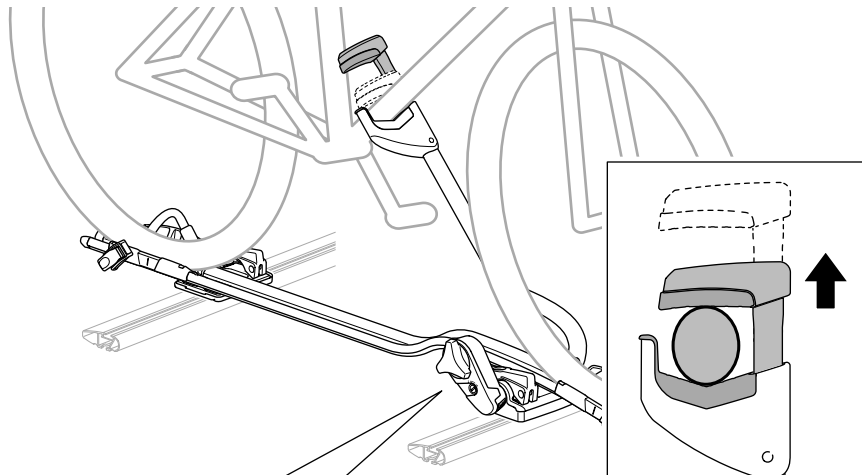

10

∅ 22-80 mm

Max
80x100 mm

11

12

A

B

C

i

A

B

C

i

- EN** Left-hand fitting
FR Montage côté gauche
ES Montaje a izquierda
DE Montage links
NL Montage aan de linker kant
PT Montagem do lado esquerdo
IT Montaggio a sinistra
SV Vänstermonterad
DK Venstremontering
NO Venstremontering
FI Asennus vasemmalle
IS Festing vinstra megin
ET Vasakpoolne kinnitamine
LV Kreisais stiprinājums
LT Kairysis pritvirtinimas
RU Установка на левую сторону