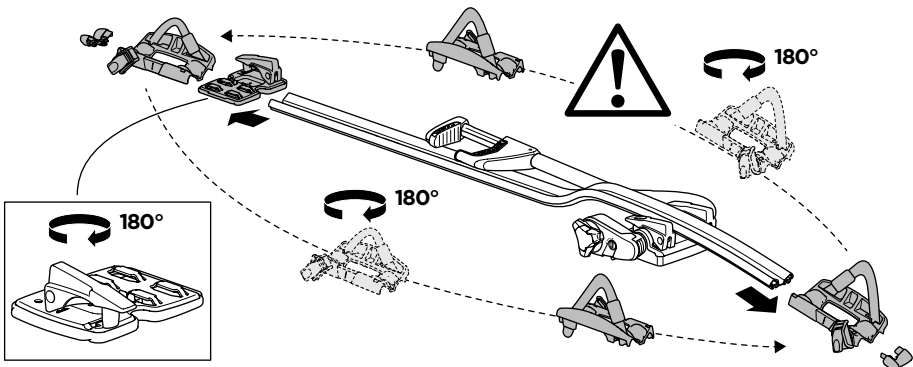

i

1. **EN** Left-hand fitting
   FR Montage côté gauche
   ES Montaje a izquierda
   DE Montage links
   NL Montage aan de linker kant
   PT Montagem do lado esquerdo
   IT Montaggio a sinistra
   SV Vänstermonterad
   DK Venstremontering
   NO Venstremontering
   FI Asennus vasemmalle
   IS Festing vinstra megin
   ET Vasakpoolne kinnitamine
   LV Kreisais stiprinājums
   LT Kairysis pritvirtinimas
   RU Установка на левую сторону

1. **UK** Установка на ліву сторону
   PL Montaż z lewej
   CS Montáž z levé strany
   HU Bal oldalról szerelhető
   RO Montare pe partea stângă
   SK Montáž na ľavej strane
   SL Pritrjevanje z leve strani
   BG Монтаж отляво
   HR Montaža s lijeve strane
   EL Τοποθέτηση αριστερά
   TR Sol elle montaj
   MT Pemasangan kidal

התקנה שמאלית **HE**
التركيب في الجانب الأيسر **AR**

1. **ZH (CN)** 从左侧安装
   ZH (TW) 左側安裝
   JA 左手装着
   KO 왼손 장착
   TH ตัวยึดด้านซ้ายมือ
   MS Twafhñil bl-id ix-xellugija

A