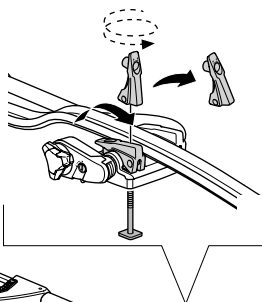

i

A

B

C

i

- EN** Left-hand fitting
FR Montage côté gauche
ES Montaje a izquierda
DE Montage links
NL Montage aan de linker kant
PT Montagem do lado esquerdo
IT Montaggio a sinistra
SV Vänstermonterad
DK Venstremontering
NO Venstremontering
FI Asennus vasemmalle
IS Festing vinstra megin
ET Vasakpoolne kinnitamine
LV Kreisais stiprinājums
LT Kairysis pritvirtinimas
RU Установка на левую сторону

- UK** Установка на ліву сторону
PL Montaż z lewej
CS Montáž z levé strany
HU Bal oldalról szerelhető
RO Montare pe partea stângă
SK Montáž na ľavej strane
SL Pritrjevanje z leve strani
BG Монтаж отляво
HR Montaža s lijeve strane
EL Τοποθέτηση αριστερά
TR Sol elle montaj
MT Pemasangan kidal

התקנה שמאלית **HE**
 التركيب في الجانب الأيسر **AR**

- ZH (CN)** 从左侧安装
ZH (TW) 左側安裝
JA 左手装着
KO 왼손 장착
TH ตัวยึดด้านซ้ายมือ
MS Twafhñil bl-id ix-xellugija

A

i

A

B

C

D