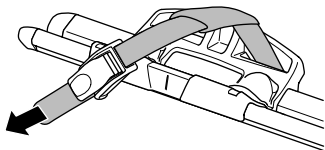

i

A

B

C

i

- EN** Left-hand fitting
FR Montage côté gauche
ES Montaje a izquierda
DE Montage links
NL Montage aan de linker kant
PT Montagem do lado esquerdo
IT Montaggio a sinistra
SV Vänstermonterad
DK Venstremontering
NO Venstremontering
FI Asennus vasemmalle
IS Festing vinstra megin
ET Vasakpoolne kinnitamine
LV Kreisais stiprinājums
LT Kairysis pritvirtinimas
RU Установка на левую сторону

- UK** Установка на ліву сторону
PL Montaż z lewej
CS Montáž z levé strany
HU Bal oldalról szerelhető
RO Montare pe partea stângă
SK Montáž na ľavej strane
SL Pritrjevanje z leve strani
BG Монтаж отляво
HR Montaža s lijeve strane
EL Τοποθέτηση αριστερά
TR Sol elle montaj
MT Pemasangan kidal