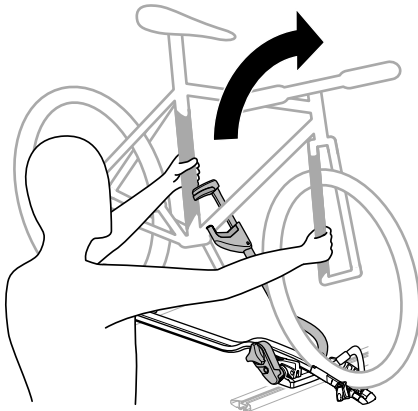

10

∅ 22-80 mm

Max
80x100 mm