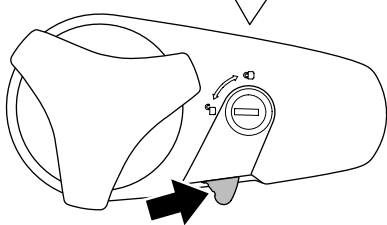

i

A

B

C

i

- EN** Left-hand fitting
FR Montage côté gauche
ES Montaje a izquierda
DE Montage links
NL Montage aan de linker kant
PT Montagem do lado esquerdo
IT Montaggio a sinistra
SV Vänstermonterad
DK Venstremontering
NO Venstremontering
FI Asennus vasemmalle
IS Festing vinstra megin
ET Vasakpoolne kinnitamine
LV Kreisais stiprinājums
LT Kairysis pritvirtinimas
RU Установка на левую сторону

- UK** Установка на ліву сторону
PL Montaż z lewej
CS Montáž z levé strany
HU Bal oldalról szerelhető
RO Montare pe partea stângă
SK Montáž na ľavej strane
SL Pritrjevanje z leve strani
BG Монтаж отляво
HR Montaža s lijeve strane
EL Τοποθέτηση αριστερά
TR Sol elle montaj
MT Pemasangan kidal