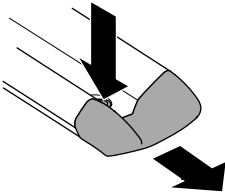

i

1. **EN** Left-hand fitting
   FR Montage côté gauche
   ES Montaje a izquierda
   DE Montage links
   NL Montage aan de linker kant
   PT Montagem do lado esquerdo
   IT Montaggio a sinistra
   SV Vänstermonterad
   DK Venstremontering
   NO Venstremontering
   FI Asennus vasemmalle
   IS Festing vinstra megin
   ET Vasakpoolne kinnitamine
   LV Kreisais stiprinājums
   LT Kairysis pritvirtinimas
   RU Установка на левую сторону

1. **UK** Установка на ліву сторону
   PL Montaż z lewej
   CS Montáž z levé strany
   HU Bal oldalról szerelhető
   RO Montare pe partea stângă
   SK Montáž na ľavej strane
   SL Pritrjevanje z leve strani
   BG Монтаж отляво
   HR Montaža s lijeve strane
   EL Τοποθέτηση αριστερά
   TR Sol elle montaj
   MT Pemasangan kidal

התקנה שמאלית **HE**
التركيب في الجانب الأيسر **AR**

1. **ZH (CN)** 从左侧安装
   ZH (TW) 左側安裝
   JA 左手装着
   KO 왼손 장착
   TH ตัวยึดด้านซ้ายมือ
   MS Twafhñil bl-id ix-xellugija

A