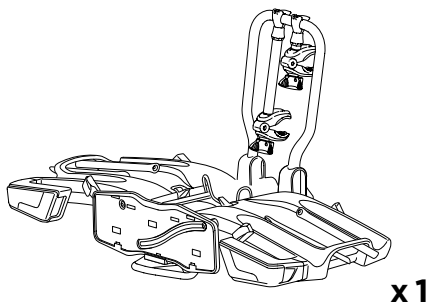

- BG** Багажник за велосипеди, монтиран на теглица
HR Nosač bicikla koji se postavlja na kuku za vuču
EL Σχάρα ποδηλάτου κοτσαδόρου
TR Çeki demirine bağlanan bisiklet taşıyıcı
MT Pembawa basikal yang dipasang pada bar tunda
HE מנשא אופניים להרכב על הווריה
AR حامل الدراجة للتثبيت على قضيب الفطر

- ZH (CN)** 拖杆安装式托架
ZH (TW) 拖桿式自行車架
JA トウバーマウント型サイクルキャリア
KO 투우바 장착 자전거 캐리어
TH เครื่องยึดจับจักรยานแบบติดตั้งกับอุปกรณ์ลากพ่วงท้ายรถ
MS Gárier tar-roti immuntat b'virga g'hall-irmonkar

CITY CRASH

Complies with ISO norm

Thule EasyFold XT 2

933100 / 933300 Left-hand traffic /
933101 Black

Thule EasyFold XT 2

933101 Black

i

D.1

Aluminium
or GGG40

22-80 mm