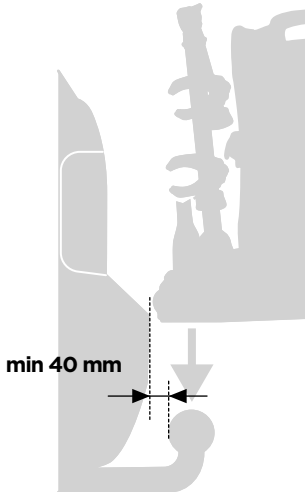

Thule EasyFold XT 2

933100 / 933300 Left-hand traffic /
933101 Black

Thule EasyFold XT 2

933101 Black

i

D.1

Aluminium
or GGG40

22-80 mm